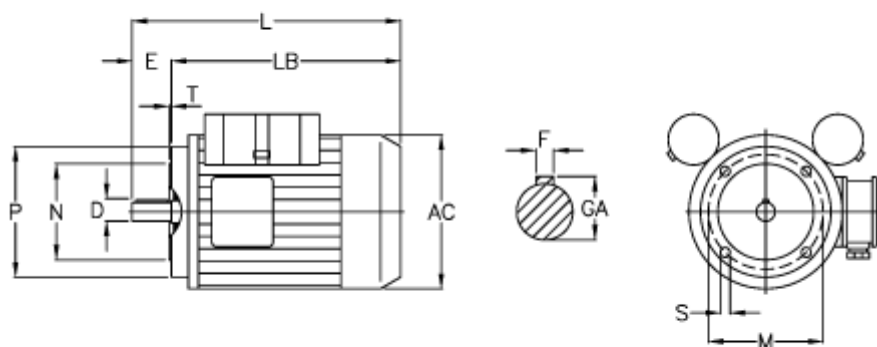

Varenummer: 251104650021

Beskrivelse: ICME Asynkronmotor MD80 BL4 1,1KW
1400 o/m 1x230 V B14 med start- & driftskondensator

Mål

AC = 156	M = 100
D = 19	N = 80
E = 40	P = 120
F = 6	S = M6
GA = 21.5	T = 3
HB = 122	Z = 230
L = 305	
LB = 265	